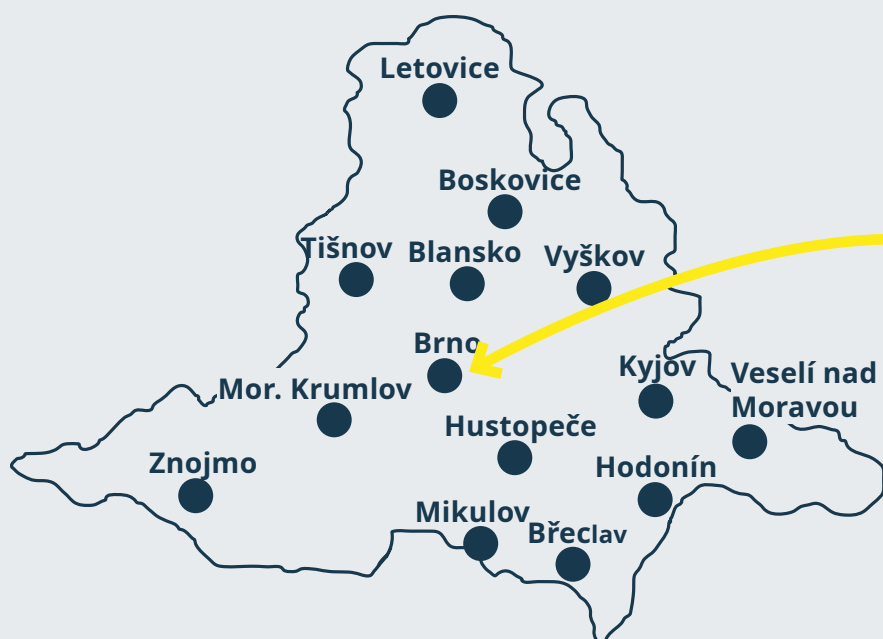

ELEKTRONICKÉ JÍZDENKY KOUPÍTE O VÍKENDECH I SVÁTCÍCH

Kontaktní centra IDS JMK budou fungovat i přes Vánoce. Ověřte si účet pro e-shop a rovnou kupte předplatní jízdenku! Vyřídte si jízdenku včas, ať se vyhnete lednovým frontám.

Brno

- **Brno, v podchodu** pod hlavním nádražím (provoz v pracovní dny, bez vánočních omezení)
- **Brno, pokladna Českých drah u ČDlounge** z haly doprava (od 23.12. provoz o svátcích a víkendech)

Standardní otevírací doba pro pracovní dny

- **Břeclav** (žel.st.),
- **Boskovice** (aut.st.),
- **Hustopeče** (žel.st.),
- **Vyškov** (aut.st.),
- **Znojmo** (žel.st.),
- **Moravský Krumlov** (žel.st.)

Otevřeno i o víkendech dle otevírací doby pokladny

- **Letovice** (žel.st.),
- **Mikulov** (žel.st.),
- **Tišnov** (žel.st.),
- **Veselí nad Moravou** (žel.st.)

Provoz s vánočním omezením

- **Kyjov** - otevřeno 27. a 28. 12. 2023 vždy od 7:00 do 14:00 hodin, 29. 12. 2023 - zavřeno
- **Blansko** - zavřeno 22. a 27.-29.12. 2023
- **Hodonín** - zavřeno ve dnech 27.- 29.12. 2023

Kontaktní centra IDS JMK

NOVINKA

Elektronické jízdenky koupíte
v Brně nově i o víkendu a
svátcích.

**Brno, Hlavní nádraží, pokladna
Českých drah u ČDlounge**
z haly doprava (od 23.12. provoz
o svátcích a víkendech).

Od úterý 2. ledna 2024 budou opět všechna Kontaktní centra IDS JMK v provozu.